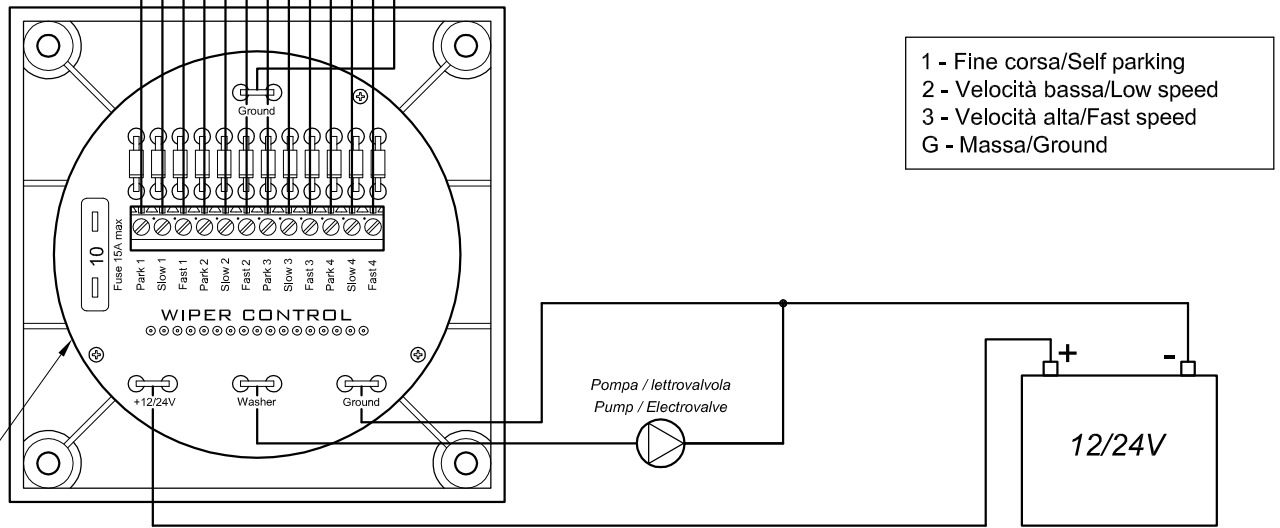

SCHEMA ELETTRICO ELI ELECTRIC DIAGRAM ELI

Retro del pannello
Back side of control panel

∅74 prof./depth 50

1/1	A4	15-04-05	
FOGLIO	FORM.	DATA	
OGGETTO Pannello ELI			file ELI-Schema elettrico IT-EN