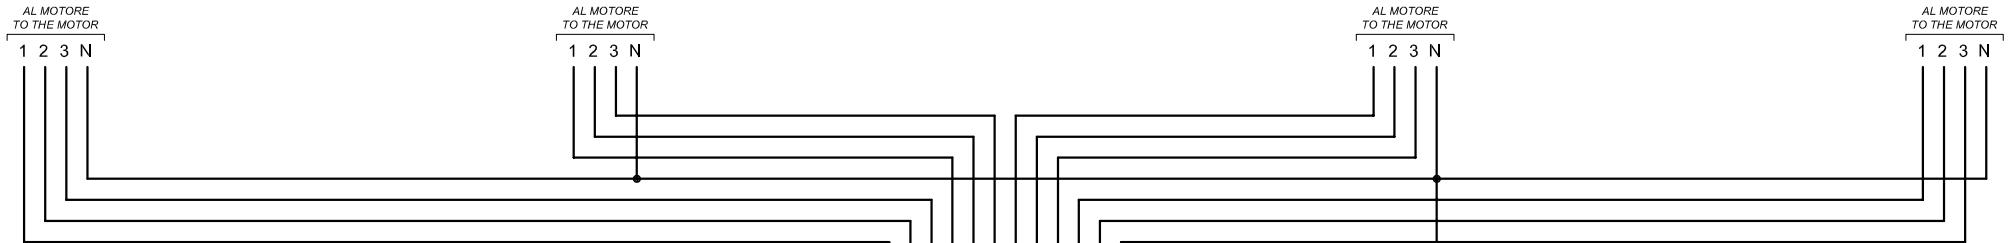

SCHEMA ELETTRICO ELI ELECTRIC DIAGRAM ELI

Retro del pannello
Back side of control panel

∅74 prof./depth 50

1/1	A4	15-04-05	
FOGLIO	FORM.	DATA	
OGGETTO Pannello ELI			file ELI-Schema elettrico IT-EN