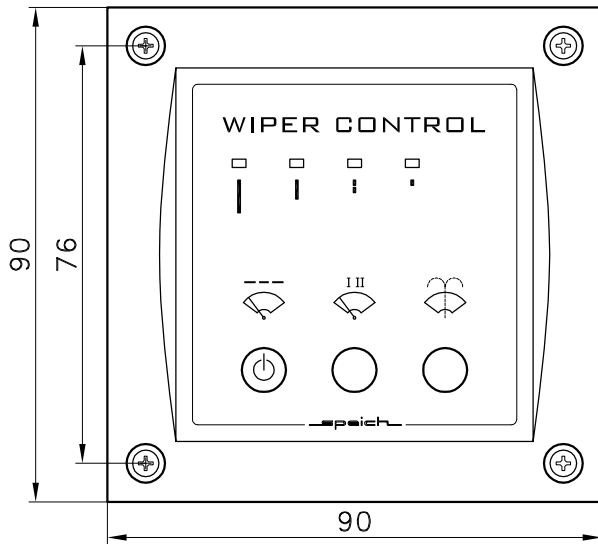

SCHEMA ELETTRICO ELI ELECTRIC DIAGRAM ELI

Retro del pannello
Back side of control panel

∅74 prof./depth 50

1/1	A4	15-04-05	
FOGLIO	FORM.	DATA	
OGGETTO Pannello ELI			file ELI-Schema elettrico IT-EN