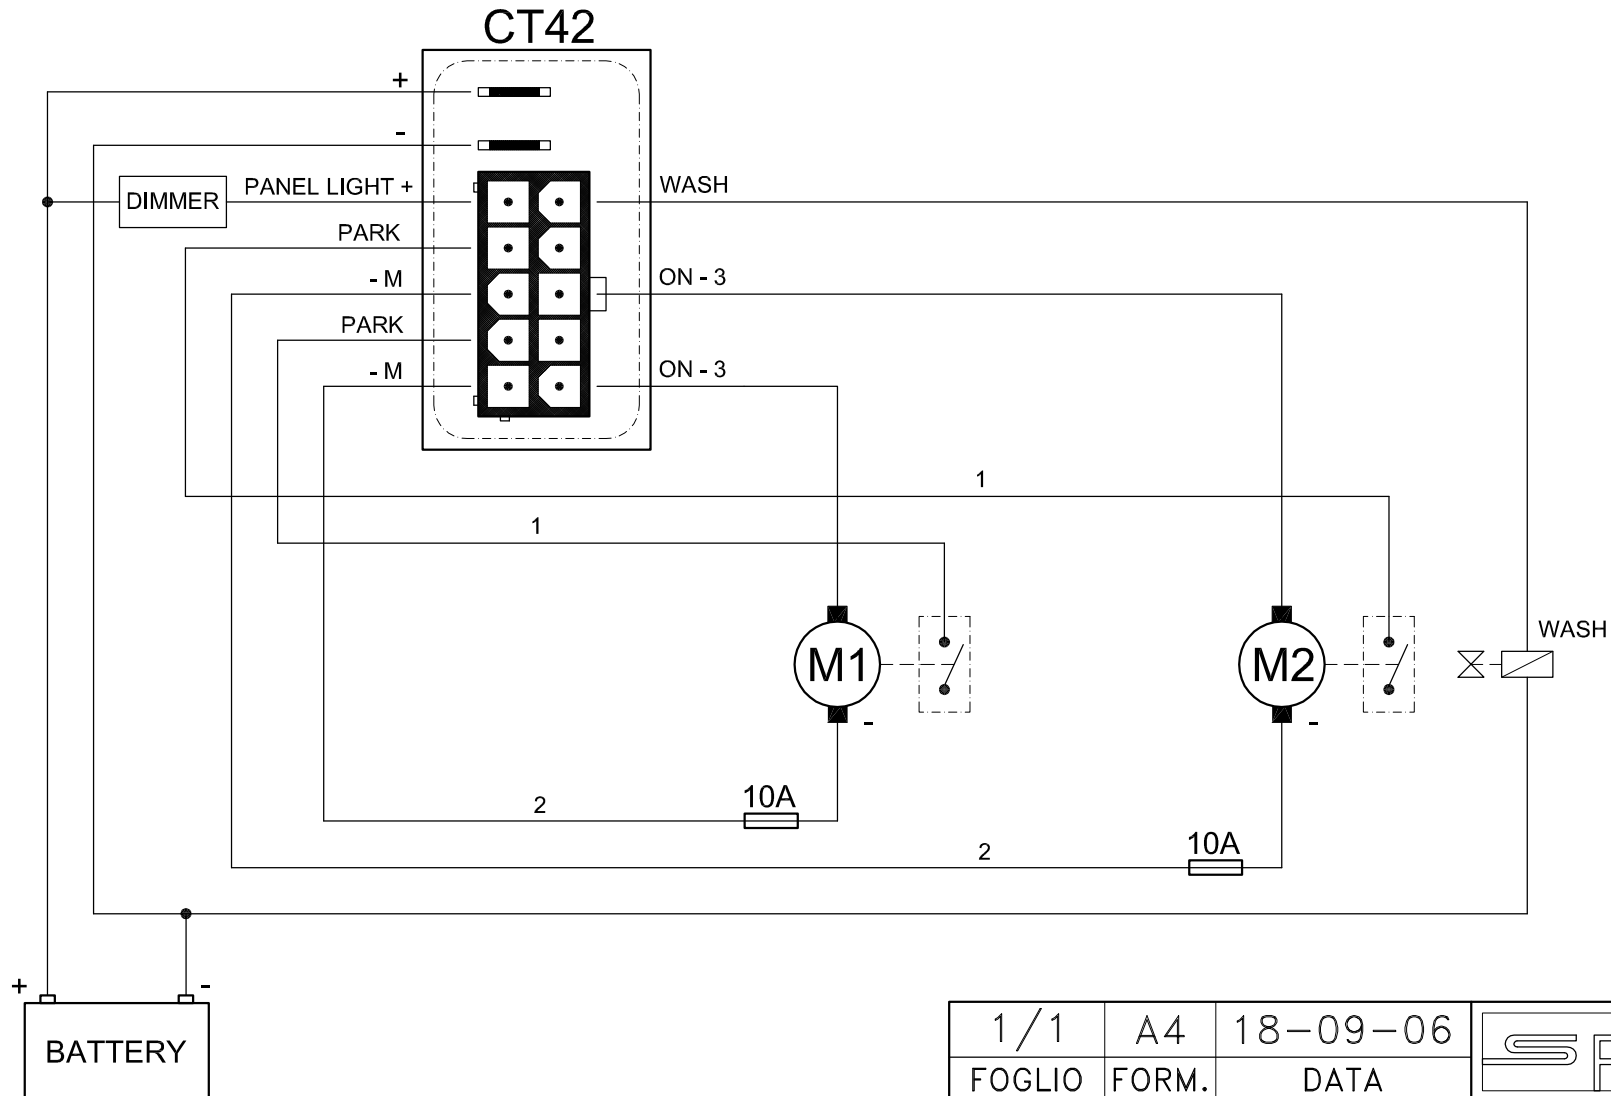

Schema elettrico CT42 per motore M

Electric diagram CT42 for motor unit M

1/1	A4	18-09-06	speich
FOGLIO	FORM.	DATA	
OGGETTO Schema elettrico CT42 per LP			file Schema elettrico CT41-42