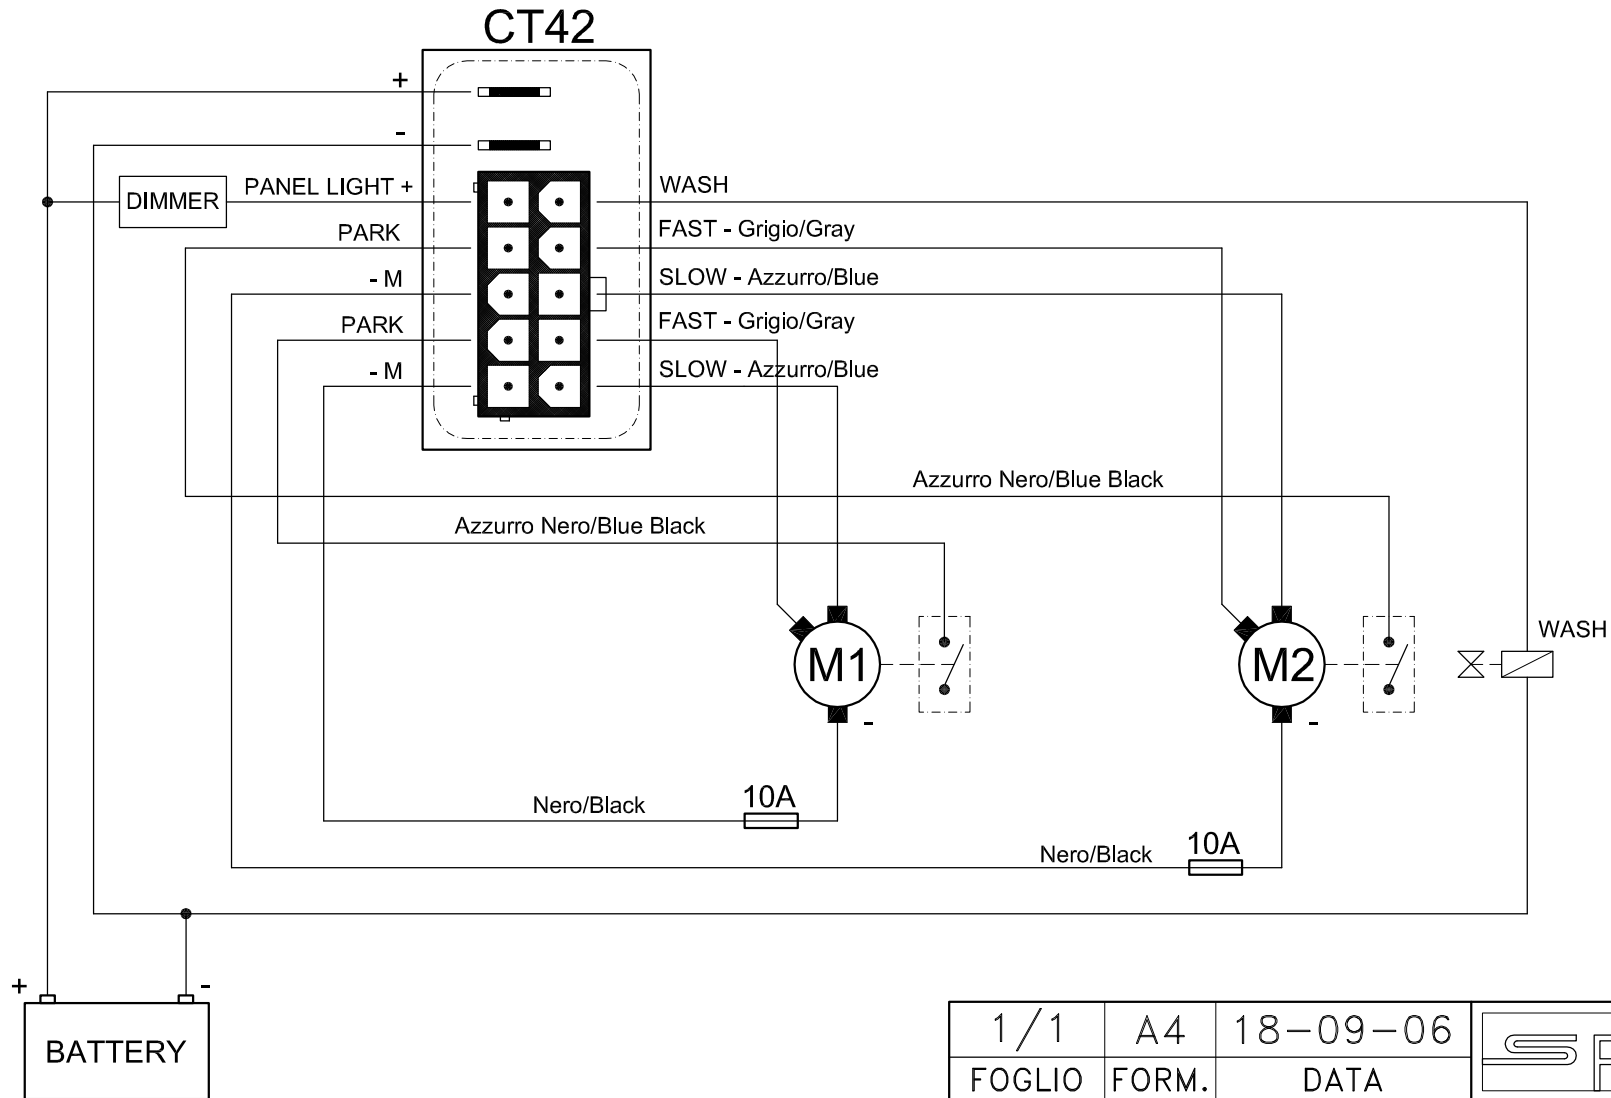

Schema elettrico CT42 per motore LP

Electric diagram CT42 for motor unit LP

1 / 1	A4	18-09-06	speich
FOGLIO	FORM.	DATA	
OGGETTO Schema elettrico CT42 per LP			file Schema elettrico CT41-42