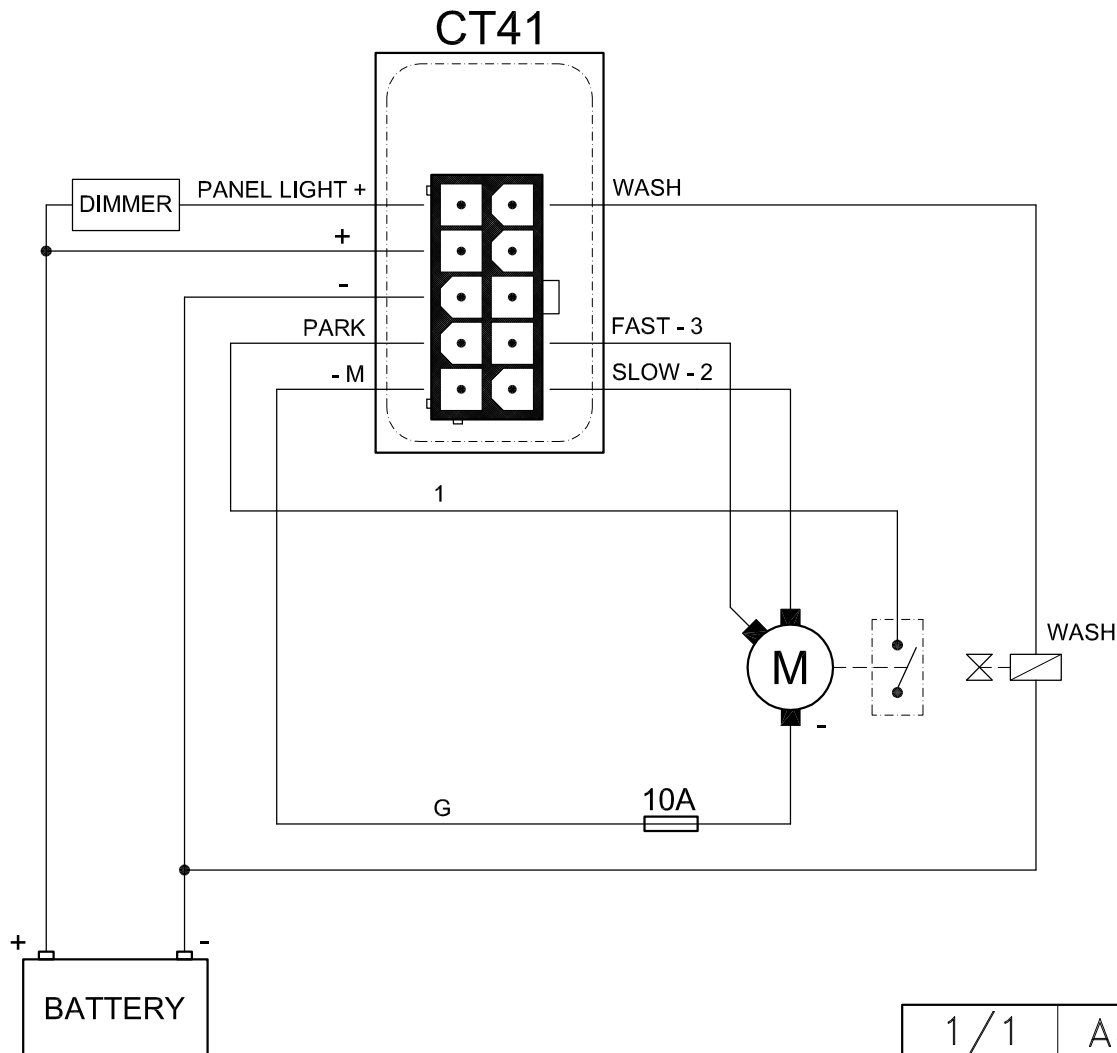

Schema elettrico CT41 per motore E

Electric diagram CT41 for motor unit E

1/1	A4	18-09-06	speich
FOGLIO	FORM.	DATA	
OGGETTO Schema elettrico CT41 per E			file Schema elettrico CT41-42